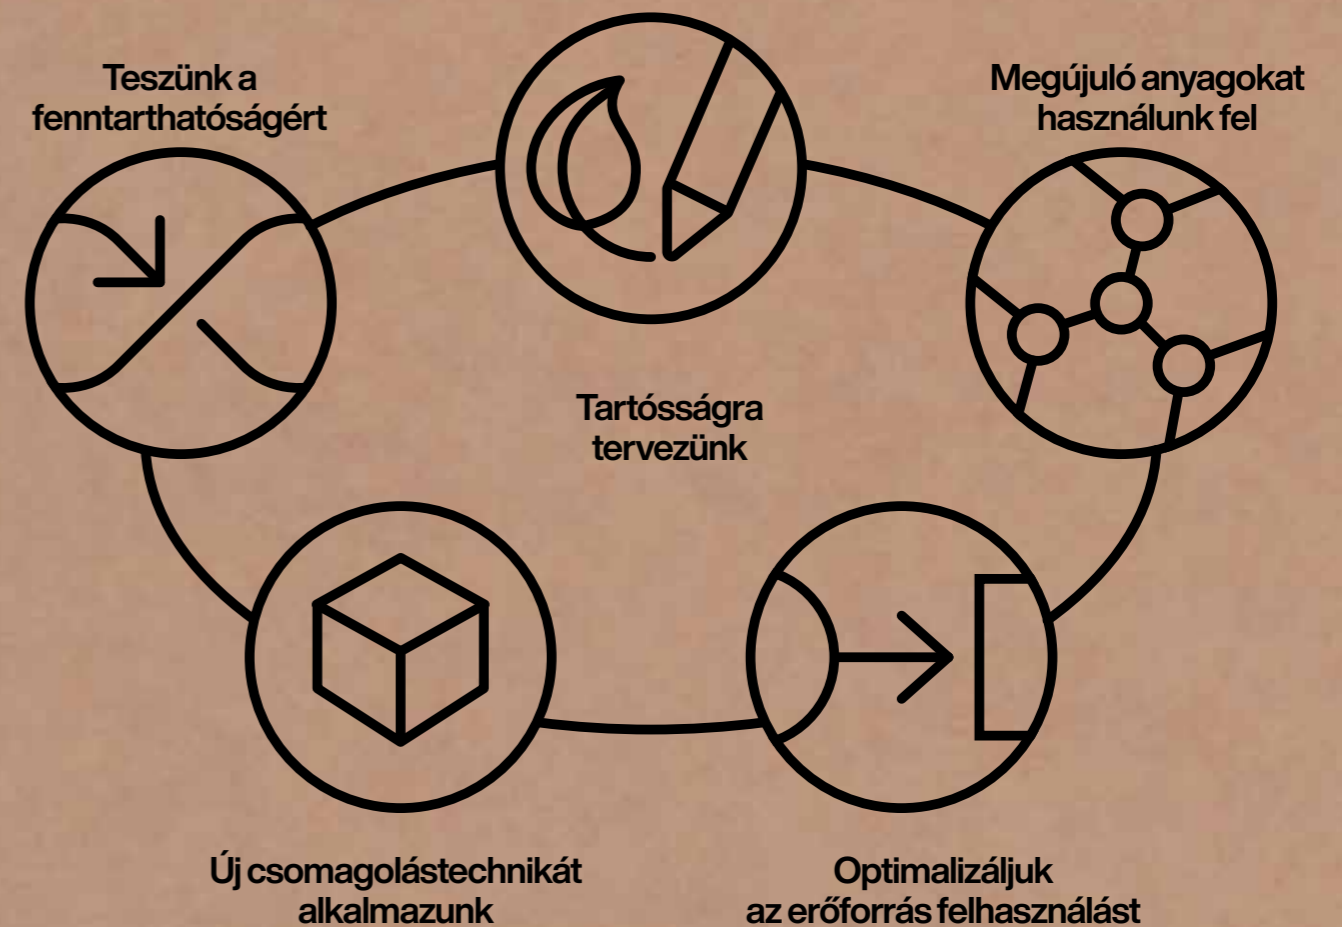

- 200 Technológiai információk
- 203 Használat és karbantartás

Figyelem! A katalógusban szereplő termékek
méretei csomagolással együtt értendők!

A Fiskars története több mint 375 évvel ezelőtt kezdődött.

Mi teszi ollóinkat egyedivé?

A narancssárga nyél, ami ma már legendásan klasszikusnak számít, korábban az úttörő formatervezést és gyártási technológia csúcsát képviselte.

Csak a legjobb anyagok

Ollóink kiváló minőségűek és tartós anyagokból készülnek. Valamint egyedülálló vágási teljesítménnyel és hosszú élettartammal rendelkeznek.