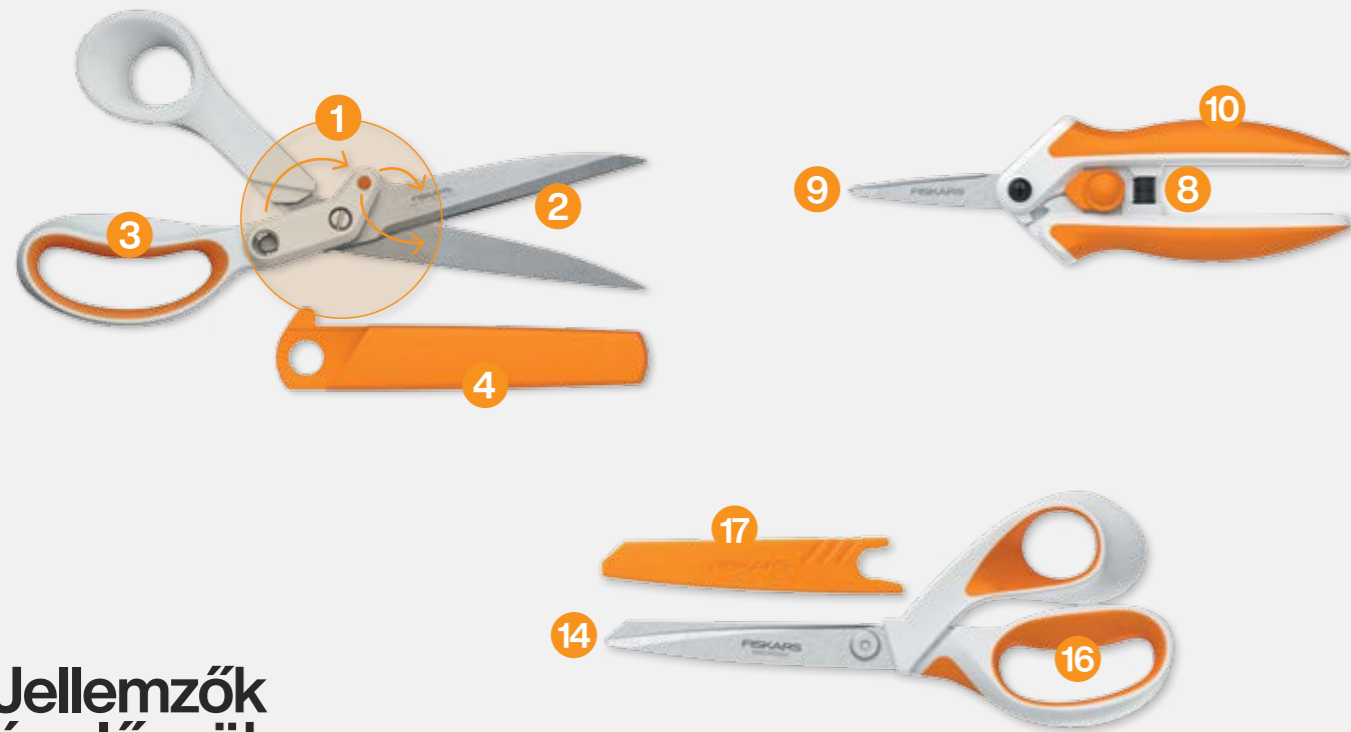

Ideális minden varrási feladathoz

Jellemzők és előnyök

AMPLIFY™

1 Több erő

Az Amplify™ technológia összefeszíti a pengéket a nehéz anyagok könnyű vágásához.

2 Speciális pengék

Az ultraéles RazorEdge™ pengék tiszta vágást biztosítanak egészen a hegyéig.

3 Ergonomikus kialakítás

Az ergonomikus fogantyúk SoftGrip® érintési pontokkal növelik a kényelmet és az irányíthatóságot.

4 Biztonságos tárolás

A védőburkolat biztonságosan védve tartja a pengéket.

5 Könnyű vágás

Az ízületi gyulladásban szenvedőknek vagy korlátozott kézerősségben szenvedőknek tervezték.

6 Sokoldalú felhasználás

Ideális sokféle anyag vágásához.

7 Kétkezes

Jobb- és balkezeseknek egyaránt.

EASYACTION™

8 Több erő

A rugós hatású kialakítás csökkenti a kéz megerőltetését.

9 Éles pengék

A kiváló minőségű rozsdamentes acél pengék ultraélesek és egészen a hegyéig vághatóak.

10 Ergonomikus kialakítás

A SoftGrip™ érintési pontokkal ellátott fogantyú növeli a kényelmet és az irányíthatóságot.

11 Könnyű vágás

Ízületi gyulladásban szenvedőknek vagy korlátozott kézerővel rendelkezőknek készült.

12 Sokoldalú felhasználás

Ideális sokféle anyag vágásához.

13 Kétkezes

Jobb- és balkezeseknek egyaránt.

RAZOREGE™

14 Pontos vágások

A RazorEdge™ pengék tiszta vágást biztosítanak egészen a hegyéig.

15 Jó minőség

Ultraéles, prémium minőségű szövetvágó olló.

16 Ergonomikus kialakítás

A SoftGrip™ érintési pontokkal ellátott fogantyúk fokozzák a kényelmet és a vezérlést.

17 Biztonságos tárolás

A védőtokban biztonságosan tárolhatja az ollót.

Amplify™ ollók

reddot design award
winner 2013

Softgrip cérnavágó

Magasság: 17,78 cm Hossz: 2,06 cm Szélesség: 9,53 cm Súly: 0,05 kg Db/doboz: 6 SAP: 1070023

- Ideális céma, szalag, fogselyem, fonal és egyébek vágásához.
- UltraSharp™ prémium minőségű rozsdamentes acél pengék.
- Softgrip™ a fogantyún a kényelem és az irányítás érdekében.
- Rugós kialakítás a kényelmes ismétlődő vágásokért.