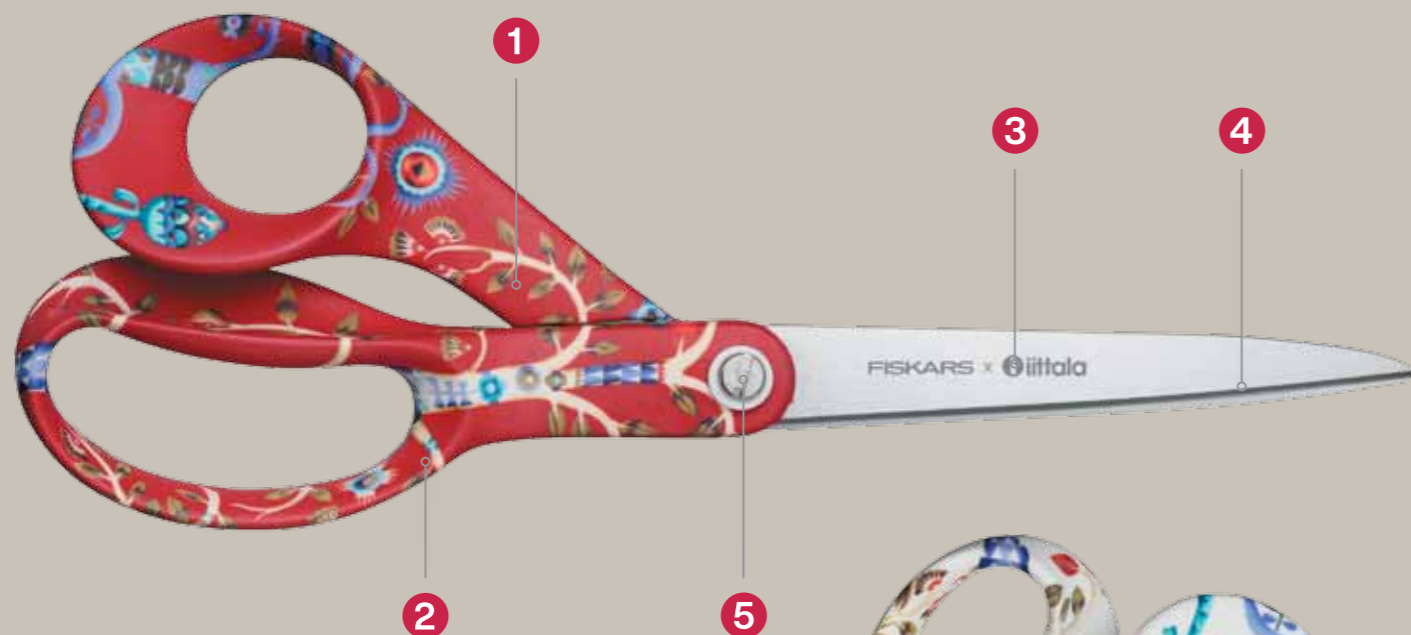

Fiskars X littala ollók

Klaus Haapaniemi (sz. 1970) egy nemzetközi neves tervező, elismert az eredeti stílusáért és képzeletéért. Tervezési megközelítését befolyásolt a misztikus természet, a finn folklór hatása és a hagyományos díszítőművészet egy modern csavarral. A mintákhoz az ihlet kulturális referenciák gazdag választékából származik: a művészet világa, a balett, a zene és történetmesélés.