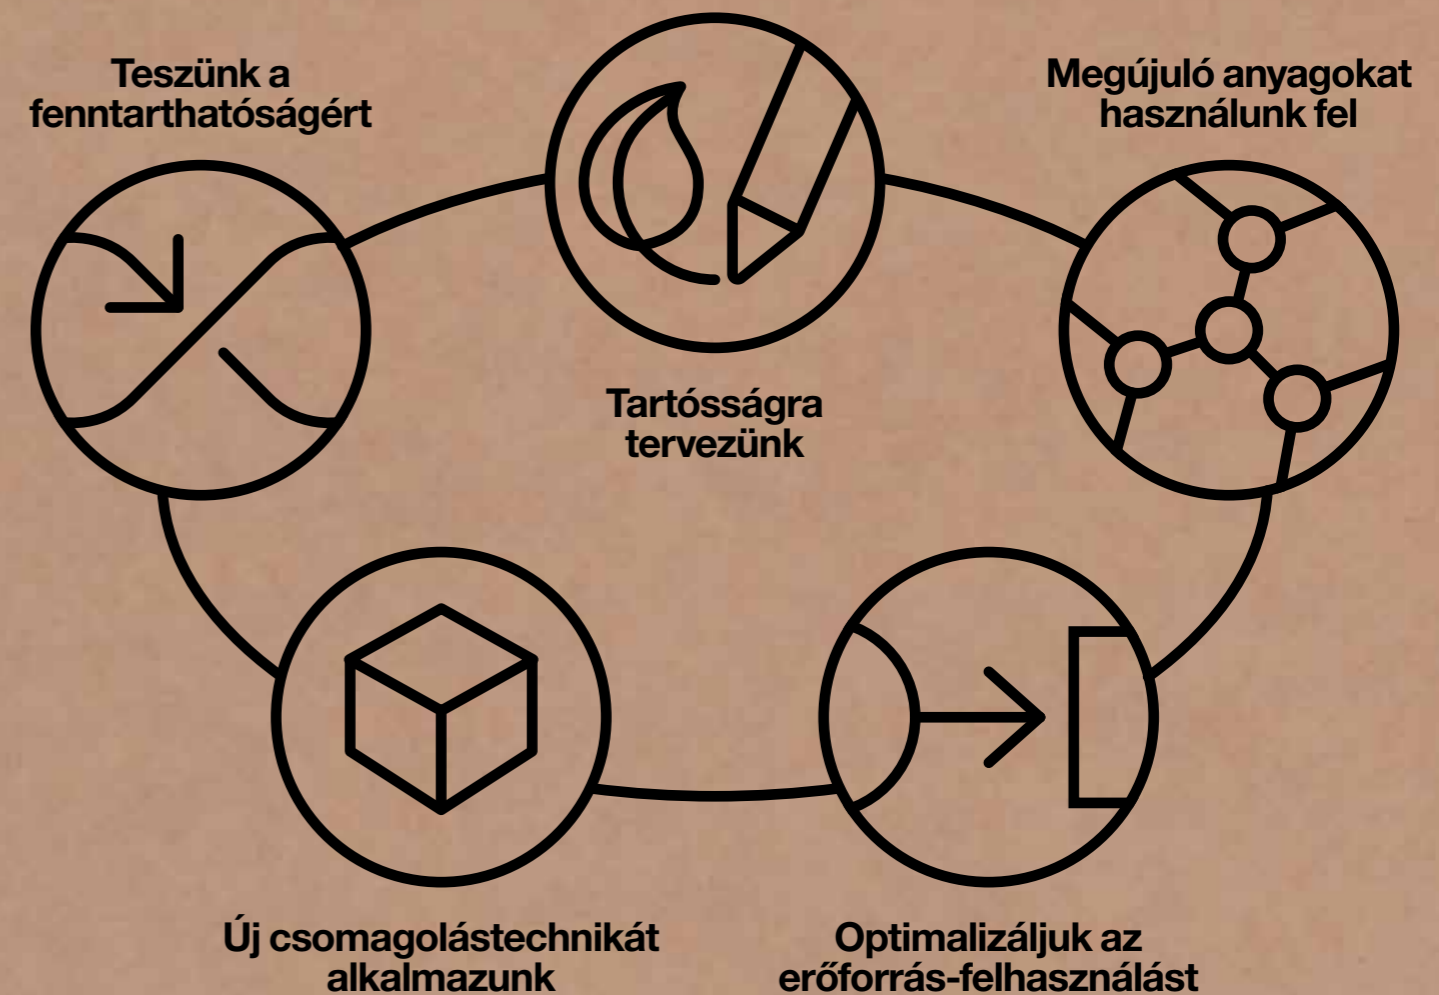

Ezt tesszük a környezetért

Boldogságot okoz nekünk az, amikor azt csináljuk, amit szeretünk. Ahhoz, hogy igazán élvezhessük az olyan tevékenységeket, amelyeket szeretünk, és pozitív hatást gyakoroljunk az otthonaikon túl, a Fiskars aktívan tesz a környezetért. Minden termék részletet úgy terveztük meg, hogy a legjobb legyen a felhasználónak és a környezetnek, a fenntarthatóság és az általános boldogság jegyében.

Tudj meg többet:
fiskars.com/sustainability