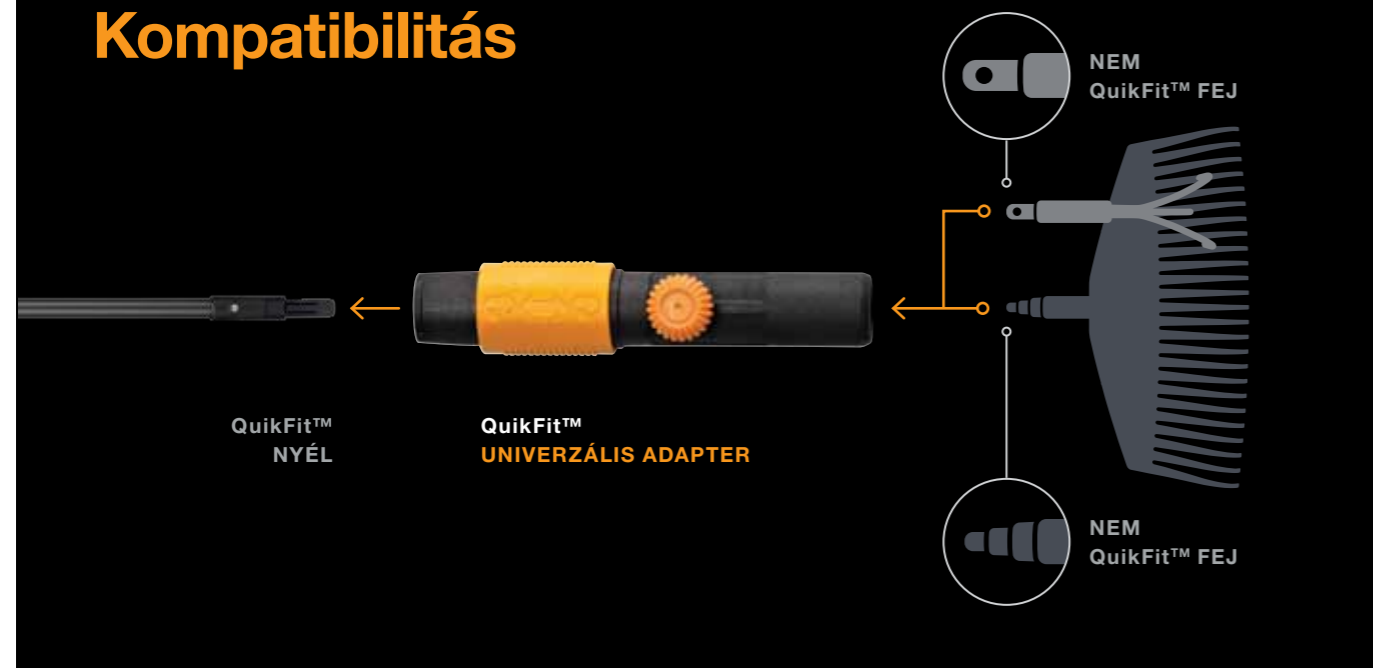

reddot design award
winner 2010

QuikFit™ univerzális adapter

Magasság: 4,3 cm	Hossz: 17,1 cm	Szélesség: 3 cm	Súly: 0,07 kg	Db/doboz: 6	SAP: 1000617

EAN

- Különféle cserélhető fejek csatlakoztatásához
- Könnyű FiberComp™ konstrukció.

Kompatibilitás

Az öröm
otthon terem
és magunk
szüreteljük le