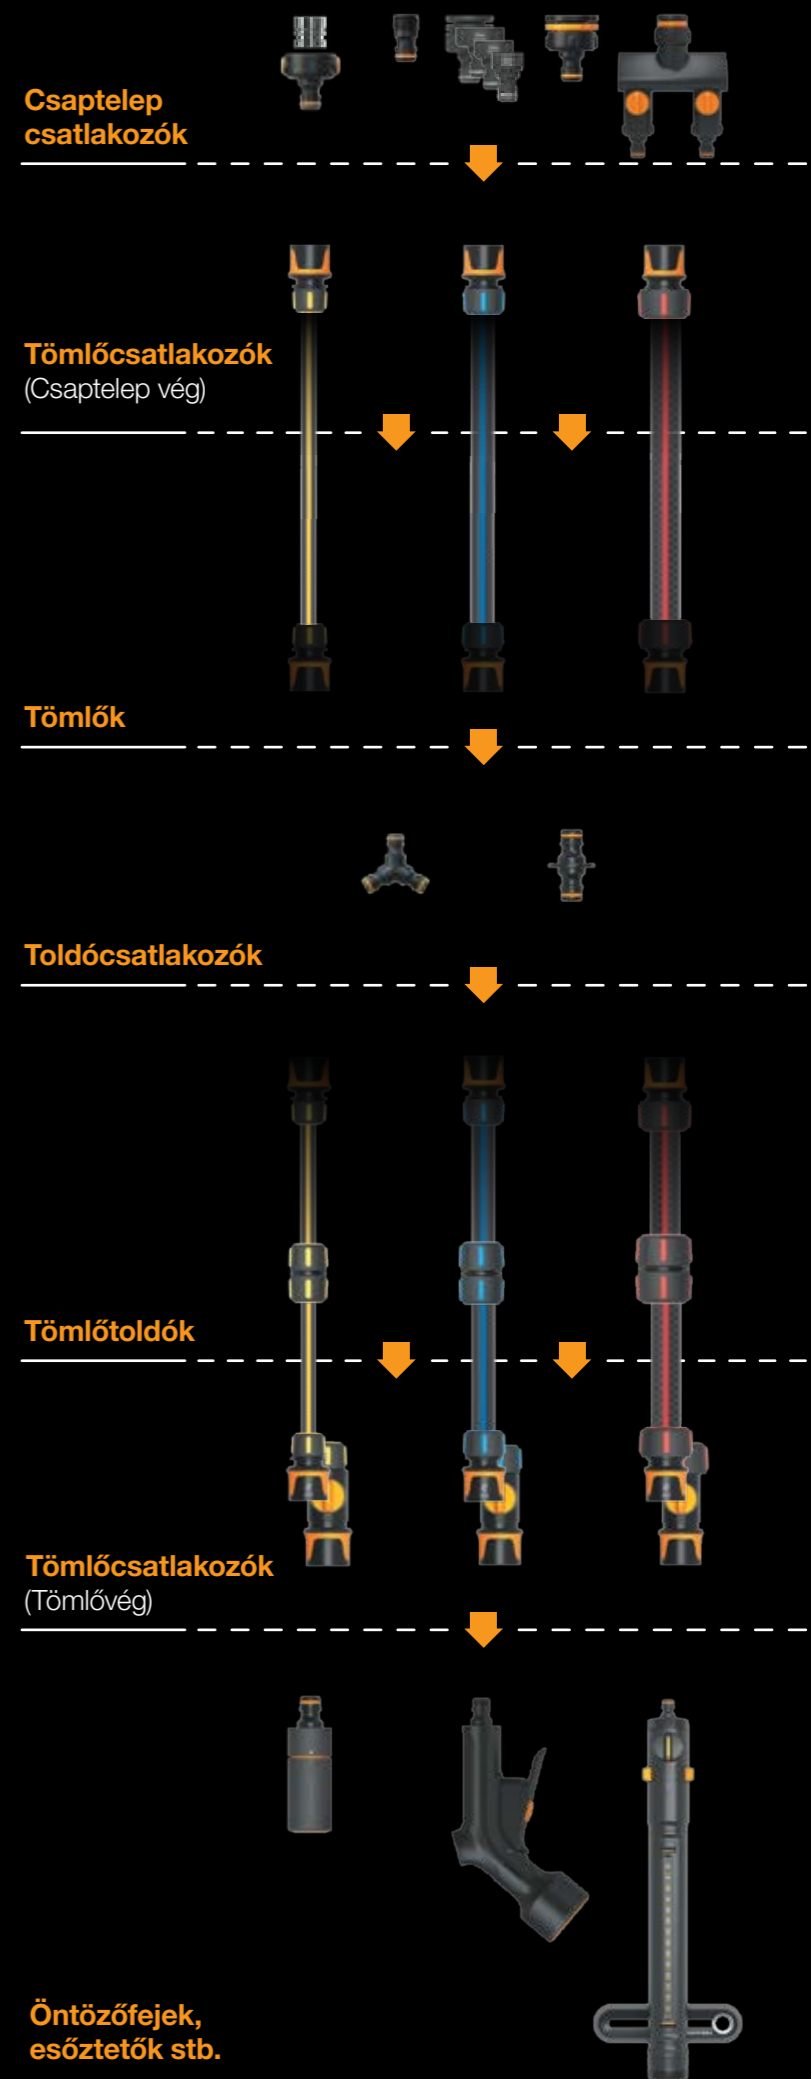

ÚJ! Csatlakozók

Comfort, Két utas csatlakozó, (On/Off)

Magasság: 20,5 cm	Hossz: 5,1 cm	Szélesség: 15,7 cm	Súly: 0,22 kg	Db/doboz: 4	SAP: 1070577	EAN 6 411501 512680
-------------------	---------------	--------------------	---------------	-------------	--------------	---------------------