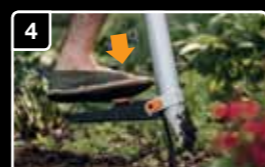

5 Mélység 150mm

Hogyan használd

1 Nyomd a penge hegyét a földbe a pedálra rálépve.

2 Húzd a markolatot magad felé, amíg nem hallasz egy kattantást, egyben létre is hozza az ültetéshez szükséges lyukat.

3 Ejtsd bele a virághagymát vagy facsemetét a palántázó tetején lévő nyílásba. Körülbelül 50 mm nagyságig.