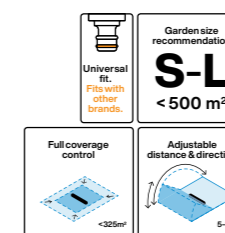

Comfort Oszcilláló esőztető (S-L)

Magasság: 53,4 cm Hossz: 6,0 cm Szélesség: 9,8 cm Súly: 0,51 kg Db/doboz: 6 SAP: 1070833

- Állíthatóságot biztosít a vízborítás optimalizálása érdekében.
- Az intuitív, csúszásmentes kezeléssel beállítható a szélesség, a távolság és az irány.
- Végtelen áramlás a teljes lefedettség szabályozásához.
- Könnyű, kompakt tárolás a elforgatható lábának köszönhetően, könnyű tisztítás.
- Lefedettség max. 17m - 19m (325m²).
- Univerzális gyorscsatlakozó, más márkákkal is használható.