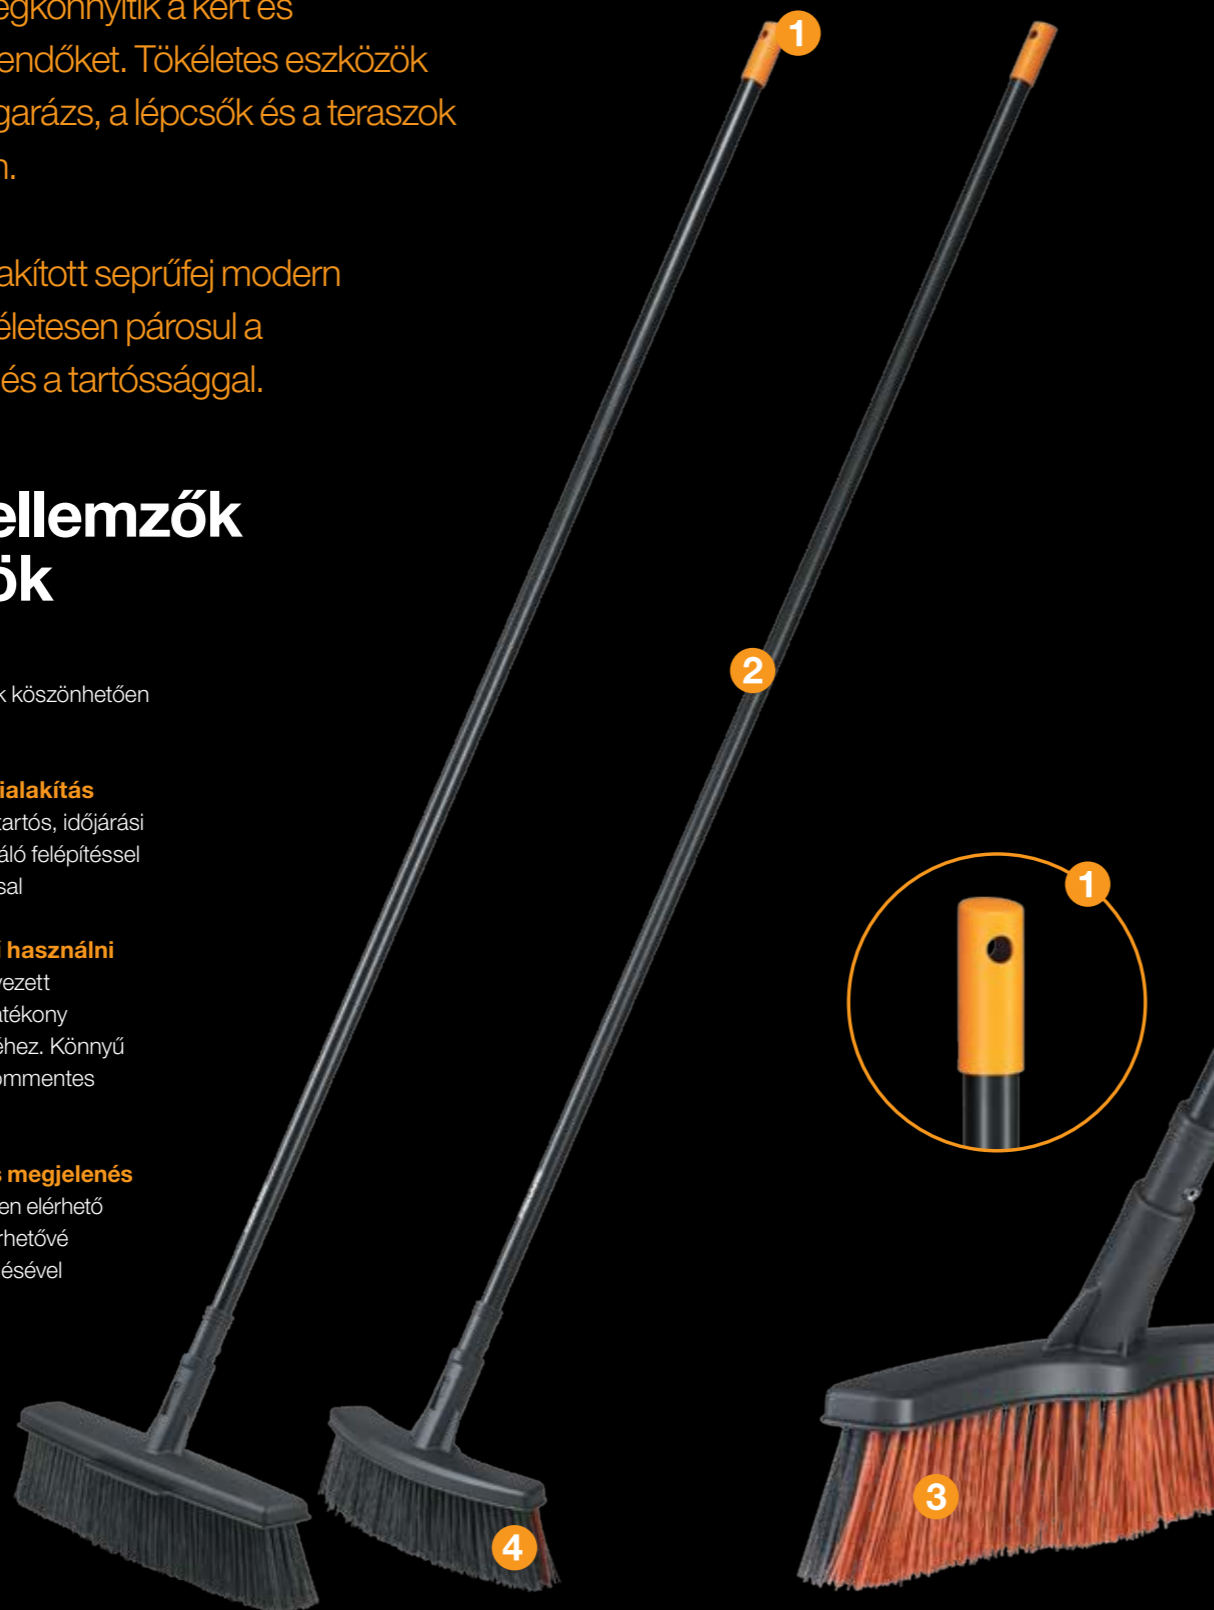

Terasz és udvar takarítás

Fiskars seprői megkönnyítik a kert és az udvar körüli teendőket. Tökéletes eszközök az autóbejáró, a garázs, a lépcsők és a teraszok tisztántartásában.

A zseniálisan kialakított seprűfej modern megjelenése tökéletesen párosul a funkcionalitással és a tartóssággal.

Termékjellemzők és előnyök

1 Könnyű tárolni

Funkcionális felépítésének köszönhetően könnyű tárolni

2 Tartós anyagok és kialakítás

Tökéletesen kiválasztott, tartós, időjárás- és viszontagságokat jól toleráló felépítéssel és alapanyag-kiválasztással

3 Hatékony és könnyű használni

Optimális használatra tervezett seprűsörte-kialakítás a hatékony munkafolyamat elvégzéséhez. Könnyű alumínium nyéllal a fájdalommentes söprésért.

4 Modern, funkcionális megjelenés

Kialakítása a legnehezebben elérhető területeket is könnyen elérhetővé teszi. Esztétikus megjelenésével az udvar díszé lehet.

Solid™ univerzális kültéri seprűk

Solid™ univerzális kültéri seprű (M)

Magasság: 10 cm Hossz: 169 cm Szélesség: 38 cm Súly: 0,63 kg Db/doboz: 4 SAP: 1025921

- Általános kültéri seprű, ami alkalmas járdák, kövezett teraszok és egyéb kültéri területek takarításához
- Tökéletes a falevelek és kültéri hulladékok összeszeprésére; görbe fejkialakításának köszönhetően megbízhatóan seprí össze a szemetet
- A Fiskars PowerClean™ fej a keményebb és a puhább sörték kombinálásával minden felületen hatékonyan takarít
- Könnyű és továbbfejlesztett ergonómiával
- Modern, funkcionális megjelenés

Solid™ univerzális kültéri seprű (L)

Magasság: 12,5 cm Hossz: 172 cm Szélesség: 48 cm Súly: 0,87 kg Db/doboz: 2 SAP: 1025926

- Általános kültéri seprű, ami alkalmas járdák, kövezett teraszok és főleg egyéb, nagy kültéri területek (autóbeállók, garázsok) takarításához
- Tökéletes a falevelek és kültéri hulladékok összeszeprésére; sőt kiugró műanyag résszel van ellátva, ami alkalmas a makacs kosz felkaparásához is
- A Fiskars PowerClean™ fej a keményebb és a puhább sörték kombinálásával minden felületen hatékonyan takarít
- Könnyű és továbbfejlesztett ergonómiával
- Modern, funkcionális megjelenés

Solid™ univerzális kültéri seprű fej (M)

Magasság: 20 cm Hossz: 37,5 cm Szélesség: 10,5 cm Súly: 0,39 kg Db/doboz: 6 SAP: 1025930

- Általános kültéri seprű, ami alkalmas járdák, kövezett teraszok és egyéb kültéri területek takarításához
- Tökéletes a falevelek és kültéri hulladékok összeszeprésére
- A Fiskars PowerClean™ fej a keményebb és a puhább sörték kombinálásával minden felületen hatékonyan takarít
- Modern, funkcionális megjelenés
- Kompatibilis terméke a Solid nyélnek (1014913)
- Cserélhető alkatrésze az Solid™ univerzális kültéri seprűnek (L) (1025921)

Solid™ univerzális kültéri seprű fej (L)

Magasság: 20 cm Hossz: 47 cm Szélesség: 10,5 cm Súly: 0,57 kg Db/doboz: 4 SAP: 1025931

- Általános kültéri seprű, ami alkalmas járdák, kövezett teraszok és főleg egyéb, nagy kültéri területek (autóbeállók, garázsok) takarításához
- Tökéletes a falevelek és kültéri hulladékok összeszeprésére
- A Fiskars PowerClean™ fej a keményebb és a puhább sörték kombinálásával minden felületen hatékonyan takarít
- Modern, funkcionális megjelenés
- Kompatibilis terméke a Solid nyélnek (1014913)
- Cserélhető alkatrésze az Solid™ univerzális kültéri seprűnek (L) (1025926)

Solid™ nyél

Magasság: 3 cm Hossz: 157,5 cm Szélesség: 2,8 cm Súly: 0,31 kg Db/doboz: 10 SAP: 1014913

- Könnyű és tartós alumínium kialakítás
- Kompatibilis a következő Solid™ kiegészítő fejekhez: 1014915, 1014914, 1014917, 1025930, 1025931