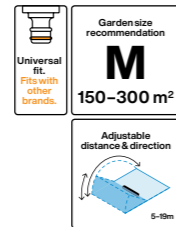

Solid™ Oszcilláló esőztető (M)						EAN	
Magasság: 45,6 cm	Hossz: 5,3 cm	Szélesség: 8,3 cm	Súly: 0,31 kg	Db/doboz: 6	SAP: 1070835		

- Ideális M méretű kertek és pázsitok egyenletes öntözéséhez.
- Az intuitív, csúszásmentes kezeléssel beállítható a távolság és az irány.
- Könnyű, kompakt tárolás a elforgatható lábának köszönhetően, könnyű tisztítás.
- Lefedtettség max. 15-19 m (285 m²).
- Univerzális gyorscsatlakozó, más márkákkal is használható.

Pulzáló esőztető, háromlábú talp, Be/Ki						EAN	
Magasság: 23,7 cm	Hossz: 24,5 cm	Szélesség: 9,2 cm	Súly: 0,60 kg	Db/doboz: 4	SAP: 1027050