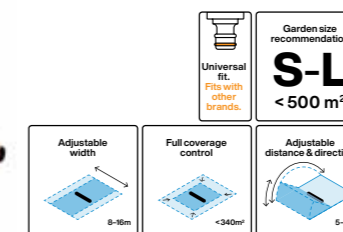

- Tartalmaz egy fúvókatisztító eszközt és egy csőszűrőt.
- A következő Fiskars oszcilláló esőztetőkhöz használható: X-Series L (1070831) X-Series M (1070832), Comfort L (1070833), Comfort M (1070834).
- A fúvókatisztító eszköz eltávolítja a szennyeződést, a vízkövet és a törmeléket az eltömődött fúvókákról, és a sprinklercső végsapkájában tárolja.
- A rozsdálló szűrő megakadályozza, hogy szennyeződés kerüljön a esőztető csővébe a tömlőből.

X-Series™ Oszcilláló esőztető (S-M)

Magasság: 59,0 cm Hossz: 6,0 cm Szélesség: 9,8 cm Súly: 0,62 kg Db/doboz: 6 SAP: 1070832