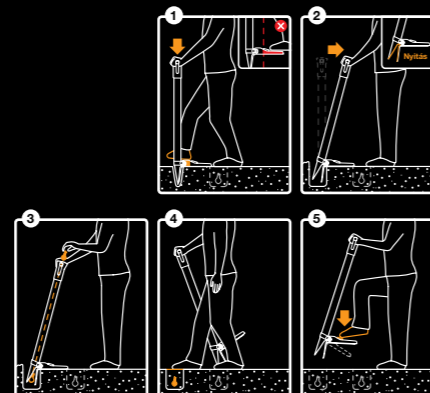

Ültetőeszközök

Termékjellemzők és előnyök

Xact™ Álló palántázó

Tökéletes hagymák és kis facsémék hajlogtatás nélküli ültetéséhez

1. 1 Kioldógomb
2. 2 Alumínium nyél & FiberComp™ markolat
3. 3 Ültetési mélység 150 mm
4. 4 Max. hagymaméret 55 mm

Ergo™ Palántázó

- Kényelmes markolat a talaj fellazításához
- Körkörös mozgatással az éles fogak könnyedén áthatolnak a kemény talajon is
- Rozsdamentes acél nyél & FiberComp™ markolat

Solid™ Kézi palántázó

- Tartós üvegszál-erősítésű műanyag test
- Kényelmes markolat a talaj fellazításához
- Körkörös mozgatással az éles fogak segítenek könnyedén áthatolni a kötött talajon is
- Könnyen tisztítható felület

Használat