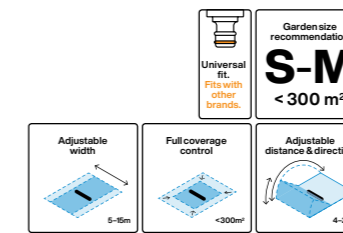

- A legmagasabb szintű állíthatóságot biztosít az optimális vízhasználat érdekében – állítsa be a lefedettséget, hogy elkerülje a járdák, falak és egyebek öntözését.
- Az intuitív, csúszásmentes kezeléssel beállítható a szélesség, a távolság és az irány.
- Végtelen áramlás a teljes lefedettség szabályozásához.
- Könnyű, kompakt tárolás a forgatható lábának köszönhetően, könnyű tisztítás.
- Lefedettség max. 15m - 20m (300m²).
- Univerzális gyorscsatlakozó, más márkákkal is használható.

Comfort Oszcilláló esőztető (S-L)

Magasság: 53,4 cm Hossz: 6,0 cm Szélesség: 9,8 cm Súly: 0,51 kg Db/doboz: 6 SAP: 1070833