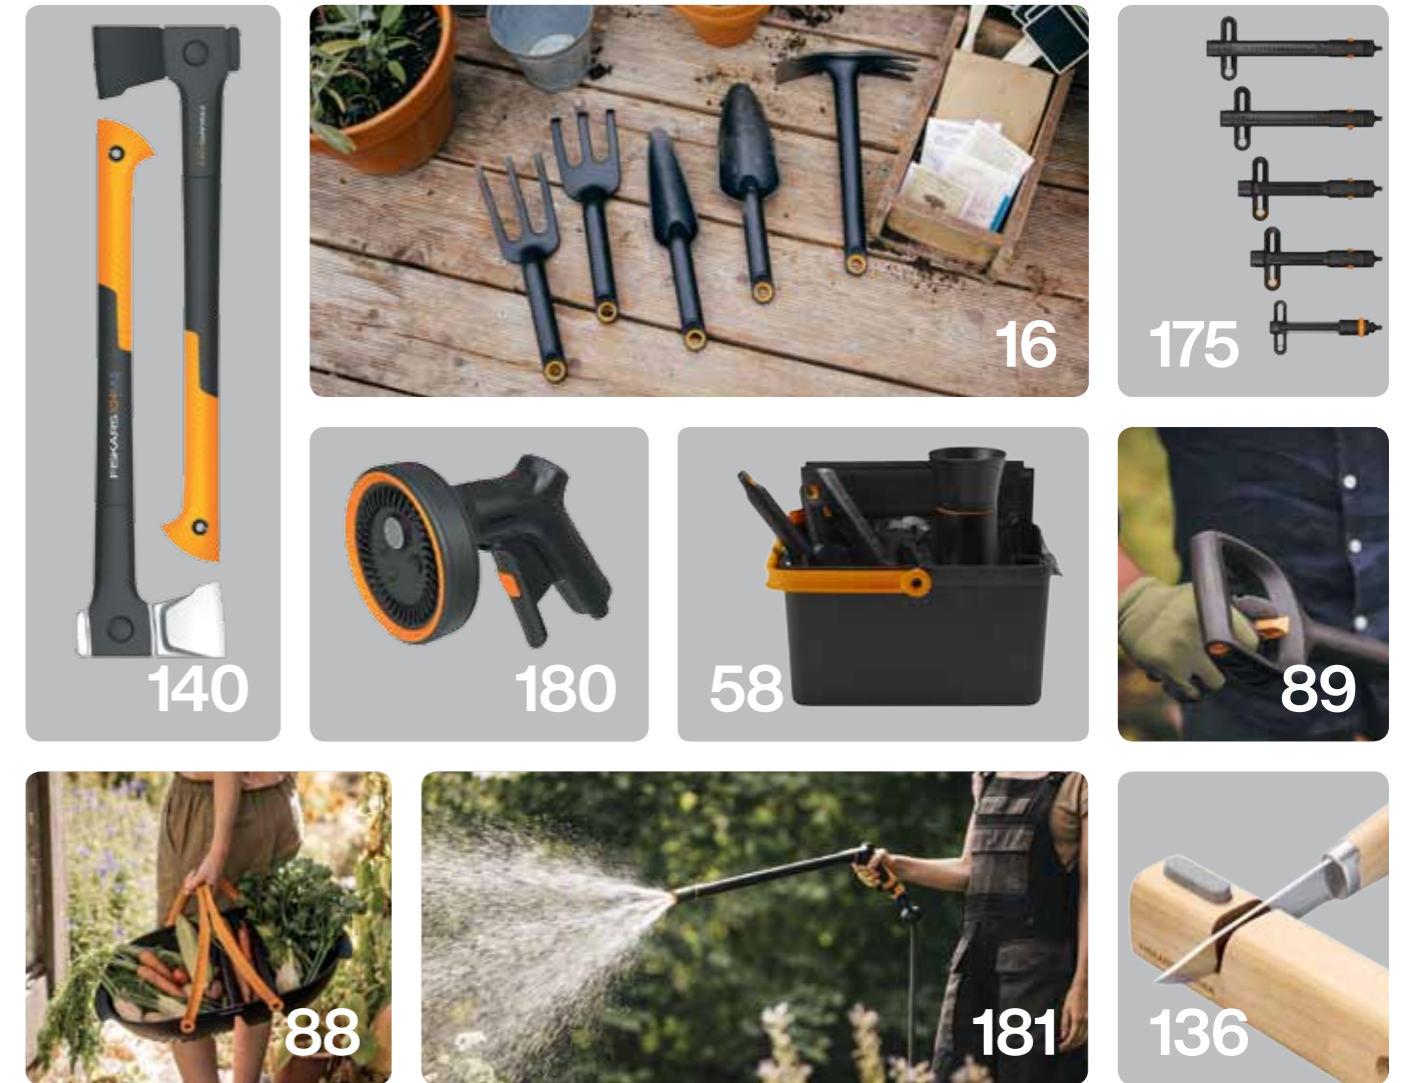

Kert katalógus

8 Innovációk 2024

10 Szezonális naptár

12 Ültess el, neveld fel, takarítsd be

Tippek, trükkök ültetéshez, betakarításhoz.

16 Növénygondozás

Metszőollók

X-series™ · Plus™ · Solid™
· Professional metszőollók · Ujjvédő
· Solid™ snip ollók · Egyéb termékek

Ágvágók

PowerGear™X · PowerGear™
· SmartFit™ · SingleStep™

Sövénylvágók

PowerGear™X · SmartFit™
· PowerLever™ · Egyéb sövénynyírók

Magassági ágvágók

PowerGear™X · Egyéb ágvágók
és kiegészítők

Ollók

Classic · Egyéb ollók

52 Szobai növénygondozás

56 Gyepgondozás

Lombseprűk és gereblyék
Xact™ · Ergonomic™ · Solid™

Fűnyíró ollók

PowerLever™ · Servo-System™
· SmartFit™ · Solid™

Gyomkiszedők

Xact™ · SmartFit™ · Solid™
Solid™ & Ergo™ kiegészítő eszközök
Kézi fűnyíró
StaySharp™

72 Talajgondozás

Termesztés és ültetés

Xact™ · Ergo™ · Solid™

Betakarítás

X-series™ · Plus™ · Solid™

Lapátok, ásók és villák

Xact™ · Ergonomic™ · Solid™

QuikDrill™ talajgondozó eszközök

Classic · Xact™ · Ergonomic™ · Solid™

Kézi szerszámok, ültetőeszközök

Xact™ · Premium™ ültetőeszközök

· Ergo™ · Solid™

102 Kültéri takarítás

Solid™

106 Termékek gyermekeknek

110 Fiskars QuikFit™

Magasban használható eszközök
· Kültéri takarító eszközök
· Növénygondozó eszközök

124 Fafeldolgozás

Fejszék

Norden fejszék · Norden kések és
élezők · X-series™ fejszék

WoodXpert™ fa megmunkáló eszközök

Erdészeti szerszámok

· Rönkhorog és fogó

Fűrészek

· Plus fűrészek · Xtract™

fűrészek · Rögzített pengés fűrészek

Egyéb szerszámok

Hasítószerszámok, kötőrőkalapácsok
és ékek

Kések

150 Kiegészítők

154 Locsolástechnika

Tömlőkocsik · Tömlők · Esőtetők
· Locsoló fejek · Öntözőrudak, fej és
fogantyú szettek · Csatlakozók
· Kiegészítők

191 Autós kiegészítők

SnowXpert™ · Solid™

194 Hóeszközök

X-series™ · SnowXpert™
· Klasszikus eszközök hó takarításhoz

200 Kiegészítők és pótalkatrészek

Figyelem! A katalógusban szereplő termékek méretei csomagolással együtt értendők!