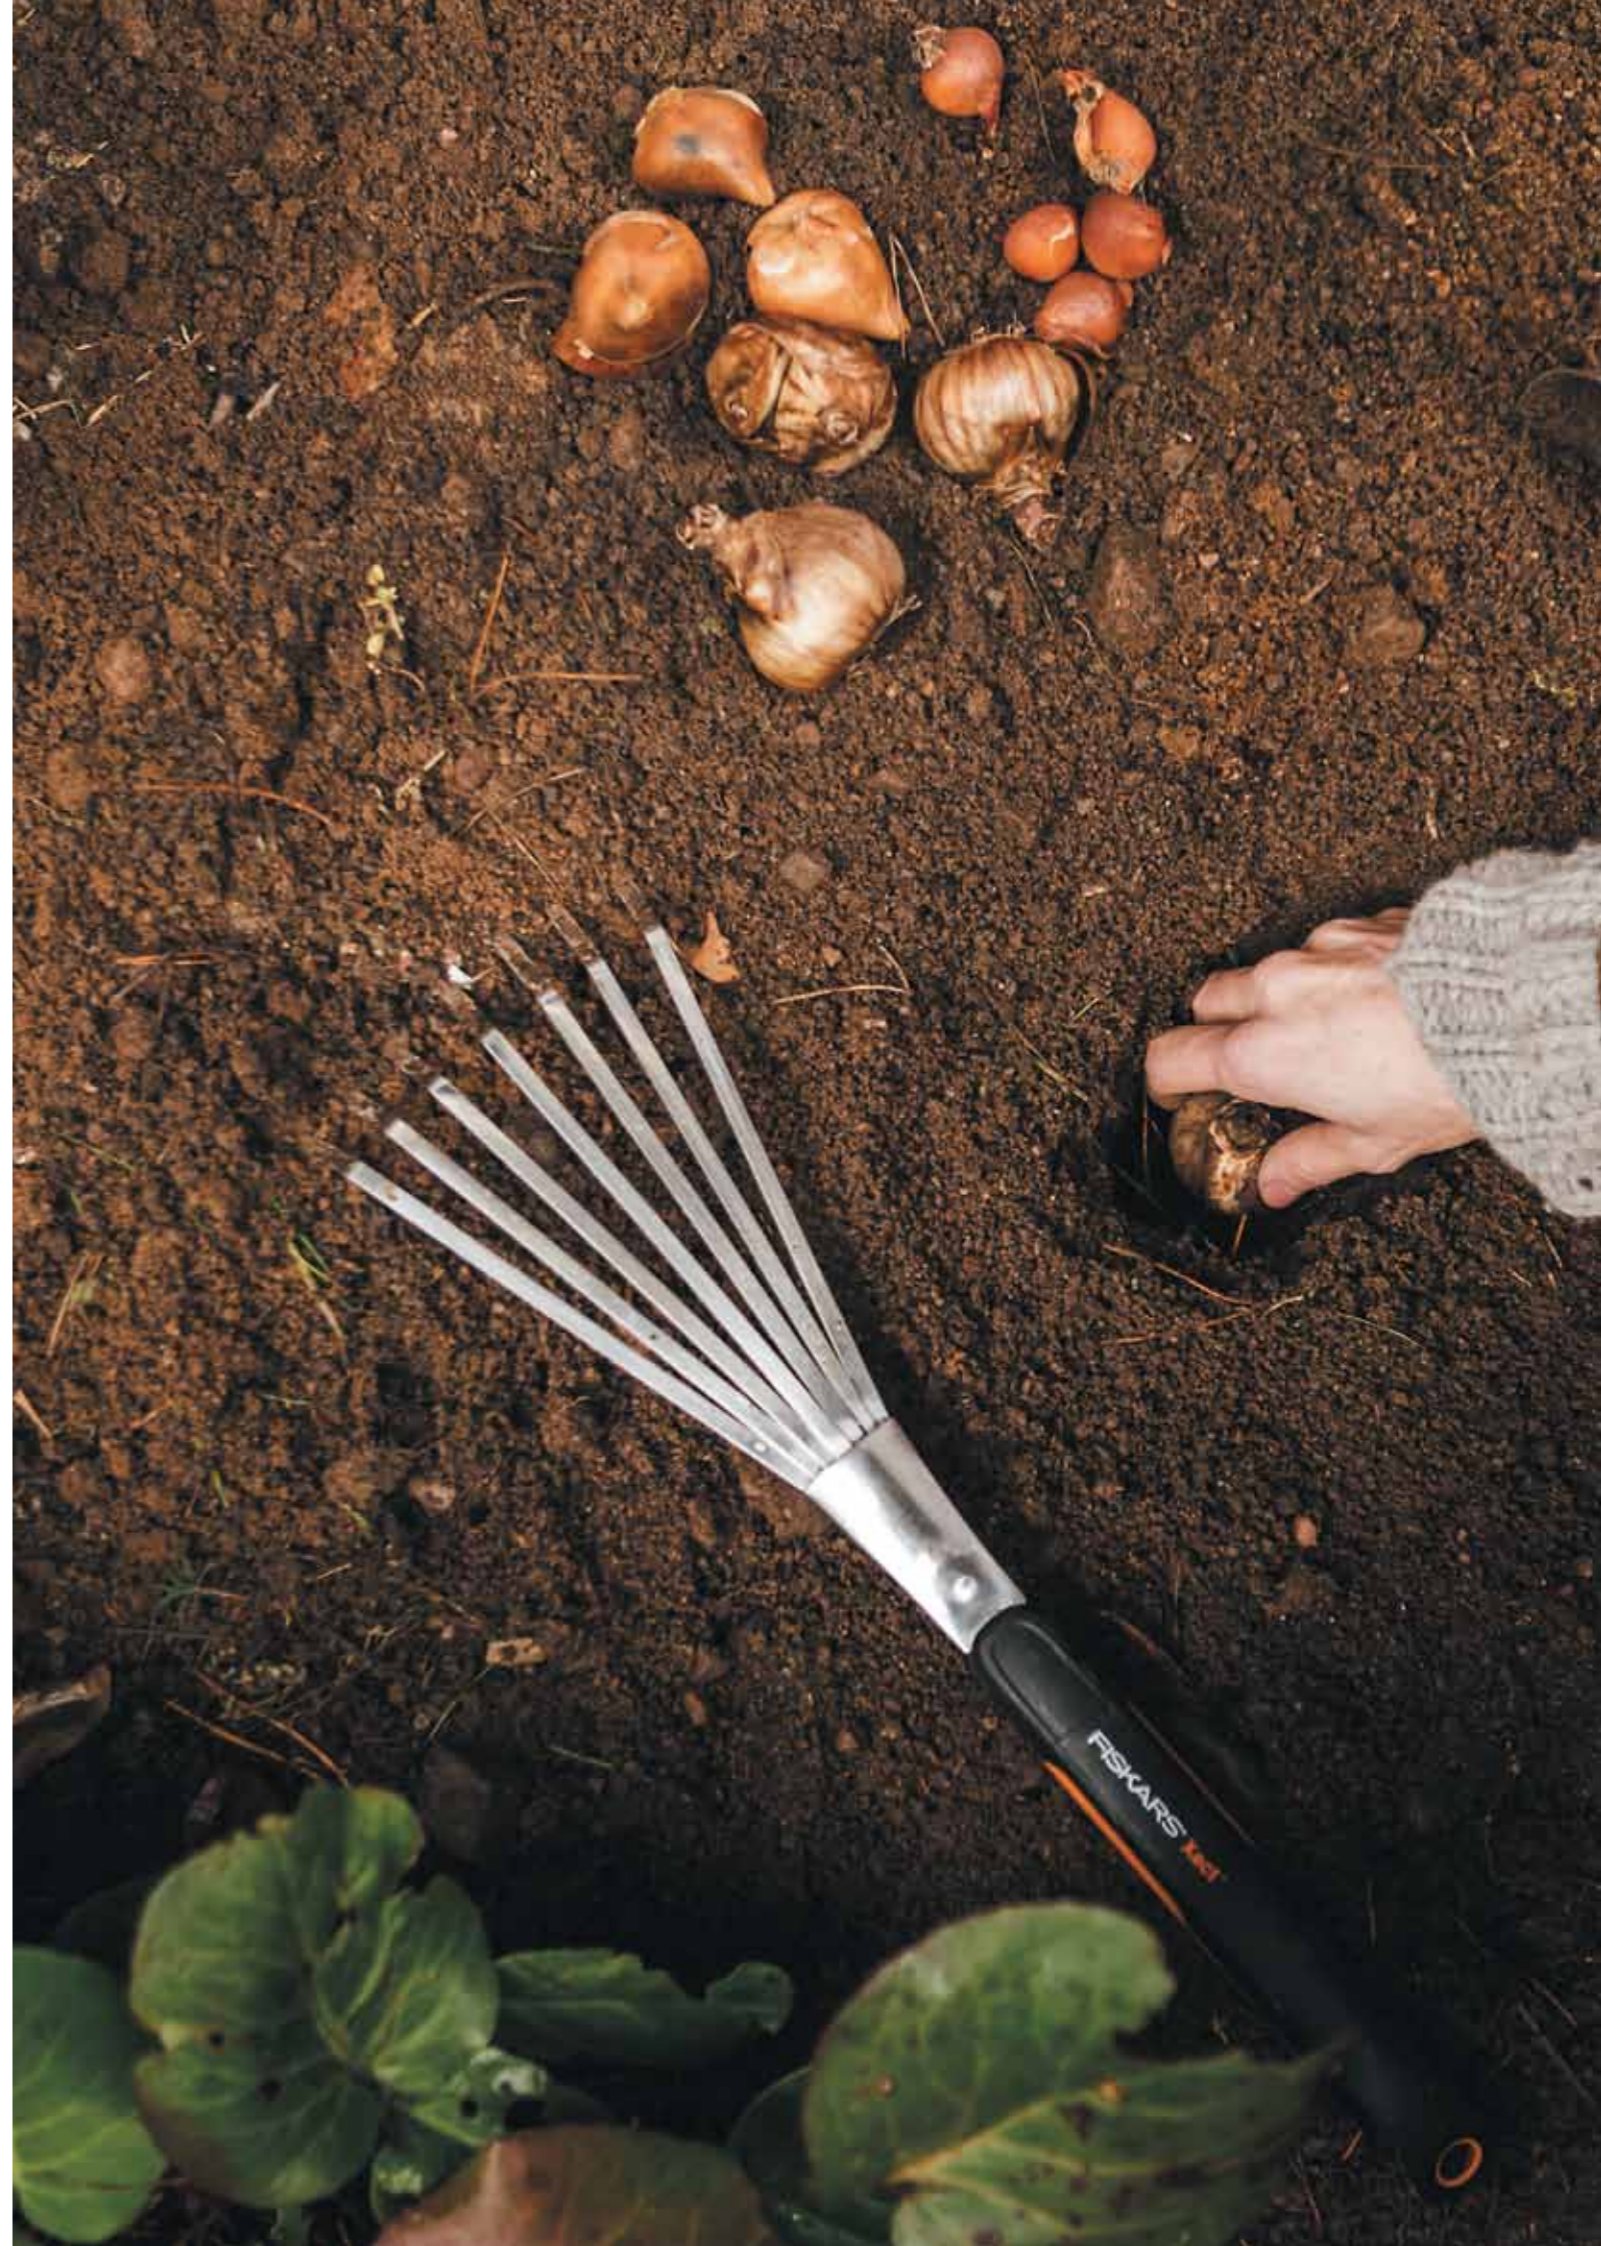

Kültéri takarítás

Terasz és udvar takarítás

Fiskars seprői megkönnyítik a kert és az udvar körüli teendőket. Tökéletes eszközök az autóbejáró, a garázs, a lépcsők és a teraszok tisztántartásában.

A zseniálisan kialakított seprűfej modern megjelenése tökéletesen párosul a funkcionalitással és a tartóssággal.