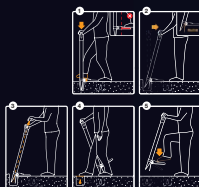

Ültetőeszközök

Termékjellemzők és előnyök

Xact™ Álló palántázó

Tökéletes hagymák és kis facsémék hajlogtatás nélküli ültetéséhez

- Kiológomb
- Alumínium nyél & FiberComp™ markolat
- Ültetési mélység 150 mm
- Max. hagymaméret 55 mm

Ergo™ Palántázó

- Kényelmes markolat a talaj fellazításához
- Körkörös mozgattással az éles fogak könnyedén áthatolnak a kemény talajon is
- Rozsdamentes acél nyél & FiberComp™ markolat

Solid™ Kézi palántázó

- Tartós üvegszál-erősítésű műanyag test
- Kényelmes markolat a talaj fellazításához
- Körkörös mozgattással az éles fogak segítenek könnyedén áthatolni a kötött talajon is
- Könnyen tisztítható felület

Használat