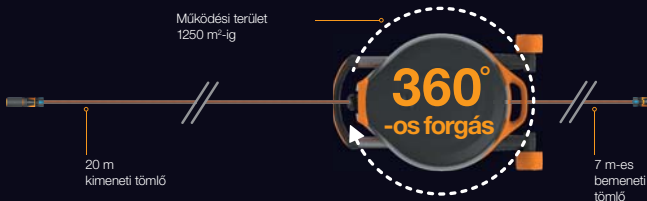

Teleszkópos fogantyú a kényelmes mozgathoz

Puha kerékfelületek a könnyű mozgathoz

A puha talpak stabilitást biztosítanak a talajon vagy a teraszon

Az integrált tartóba könnyen elhelyezhető a locsoláshoz használatos tartozékok

Szabadon helyezd a tömlőkocsit az ideális locsolási pontra a kertben

360°-ban forgó tekercs stabil vízszintes használattal

Működési terület
1250 m²-ig