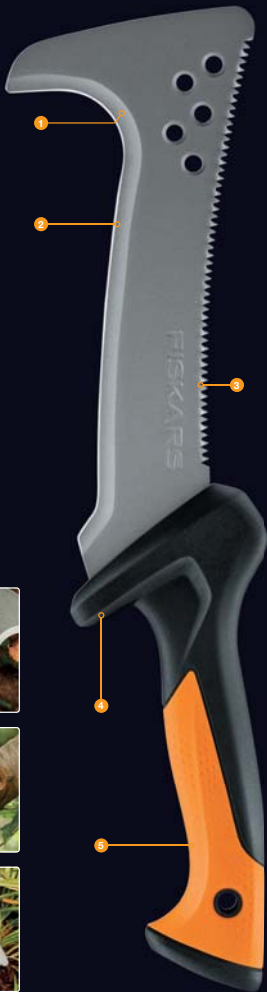

Bozótvágó eszközök

Termékjellemzők és előnyök

1. Az ívelt penge a felfelé irányuló vágásokat segíti, indák eltávolítását, szőlő irtását
2. Edzett acélpengéje sokáig marad éles
3. A durva, fűrészfogas él elvágja a fás szárú növényeket, ágakat
4. Ujjvédő a biztonságos használat érdekében
5. A SoftGrip™ borítás illeszkedik a kéz természetes formájához