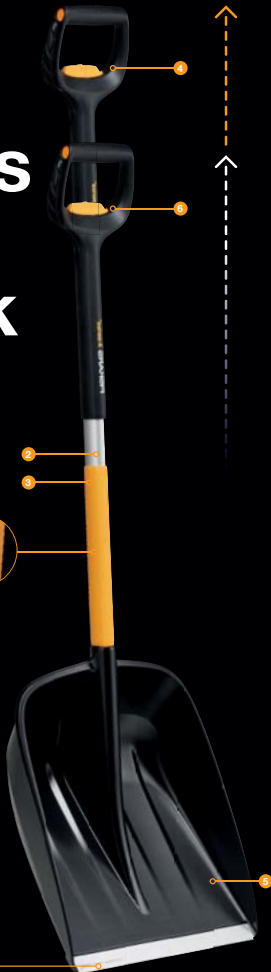

Könnyű

3. Könnyű alumínium nyél és csúszásmentes markolat.

Könnyen használható

4. Állítható nyélhossz a hát kíméléseire.
5. Továbbfejlesztett új lapát kialakítás, a kisebb súrlódású anyagnak köszönhetően a hó könnyebben csúszik le.
6. Csúszásmentes bevonatú markolat a könnyebb használat érdekében és a hideg ellen.
7. Nagy D markolat, hogy téli kesztyűvel is kényelmes legyen a használata.